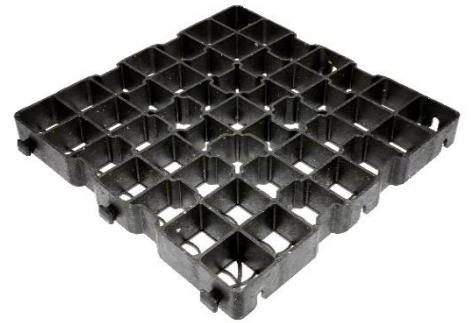

BIO WALDBODEN

PferdeEinstreu made in Germany

PREISLISTE 2024 – PADDOCKPLATTEN

FRACHTENANTEILE S. SHOP

EQU-Grid RL 40 (50m²/Pal. 120x100x220 cm; 620 kg brutto)

Menge		Preis [€/Pal.]	Preis [€/m ²]
1	Pal.	790.00	15.80
2-4	Pal.	760.00	15.00
5	Pal.	735.00	14.70
6-9	Pal.	730.00	14.60
10	Pal.	690.00	14.50

EQU-Grid RL 50 (40m²/Pal. 120x100x220 cm; 600 kg brutto)

Menge		Preis [€/Pal.]	Preis [€/m ²]
1	Pal.	699.00	17.48
2-4	Pal.	670.00	16.75
5	Pal.	660.00	16.50
6-9	Pal.	650.00	16.25
10	Pal.	600.00	15.50

BIO WALDBODEN

Pferdeestreu made in Germany

EQU-Grid MT60 (28 m²/Pal., 120x100x225 cm; 690 kg brutto)

Menge		Preis [€/Pal.]	Preis [€/m ²]
1	Pal.	683.00	24.39
2-4	Pal.	648.00	23.14
5	Pal.	638.00	22.79
6-9	Pal.	632.00	22.57
10	Pal.	632.00	22.57

EQU-Grid GS50 Steine (15 m²/Pal., 120x80x200 cm; 1100 kg brutto)

Menge		Preis [€/Pal.]	Preis [€/m ²]
1	Pal.	526.00	35.07
2-4	Pal.	499.00	33.27
5	Pal.	490.00	32.67
6-9	Pal.	485.00	32.33
10	Pal.	480.00	32.00