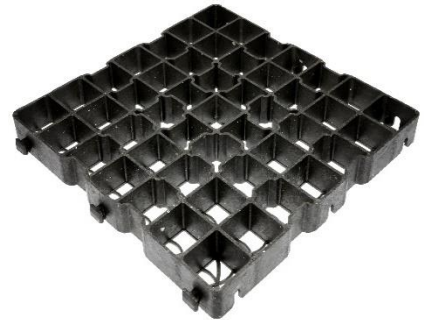

BIO WALDBODEN

PferdeEinstreu made in Germany

PREISLISTE 2024 – PADDOCKPLATTEN

FRACHTENANTEILE S. SHOP

EQU-Grid RL 40 (50m²/Pal. 120x100x220 cm; 620 kg brutto)

Menge		Preis [€/Pal.]	Preis [€/m ²]
1	Pal.	790.00	15.80
2-4	Pal.	760.00	15.00
5	Pal.	735.00	14.70
6-9	Pal.	730.00	14.60
10	Pal.	690.00	14.50

EQU-Grid RL 50 (40m²/Pal. 120x100x220 cm; 600 kg brutto)

Menge		Preis [€/Pal.]	Preis [€/m ²]
1	Pal.	699.00	17.48
2-4	Pal.	670.00	16.75
5	Pal.	660.00	16.50
6-9	Pal.	650.00	16.25
10	Pal.	600.00	15.50

BIO WALDBODEN

Pferdeestreu made in Germany

EQU-Grid MT60 (28 m²/Pal., 120x100x225 cm; 690 kg brutto)

Menge		Preis [€/Pal.]	Preis [€/m ²]
1	Pal.	683.00	24.39
2-4	Pal.	648.00	23.14
5	Pal.	638.00	22.79
6-9	Pal.	632.00	22.57
10	Pal.	632.00	22.57