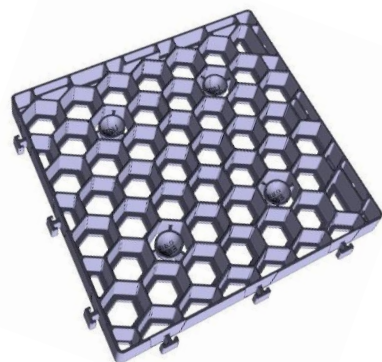

EQU-Grid Smart35 (60 m²/Pal., 120x100x220 cm; 390 kg brutto)

Menge		Preis [€/Pal.]	Preis [€/m²]
1	Pal.	921.00	15.35
2-4	Pal.	874.00	14.57
5	Pal.	860.00	14.33
6-9	Pal.	854.00	14.23
10	Pal.	820.00	13.67

Bestellungen von mehr als 10 Paletten werden direkt beliefert, Frachten werden auftragsbezogen angefragt.

Alle Preise sind inkl. 19% Umsatzsteuer

In diversen Bundesländern können Transportkosten anfallen.

Diese finden Sie unter www.bio-waldboden.de/Bestellformular

Gültig ab 1.7.2024 bis 31.12.2024

LIEFERBEDINGUNGEN:

LKW Zufahrt muss möglich sein, bis 5 Pal. Entladung mit Hebebühne.

Bei Lieferungen ab 6 Paletten ist eine Entladung mit Hebebühne nicht vorgesehen.

Bio Waldboden Deutschland
Josef-Schappe-Str. 21
40882 Ratingen (Düsseldorf)

T 0800 330 97 67
info@bio-waldboden.de
www.bio-waldboden.de